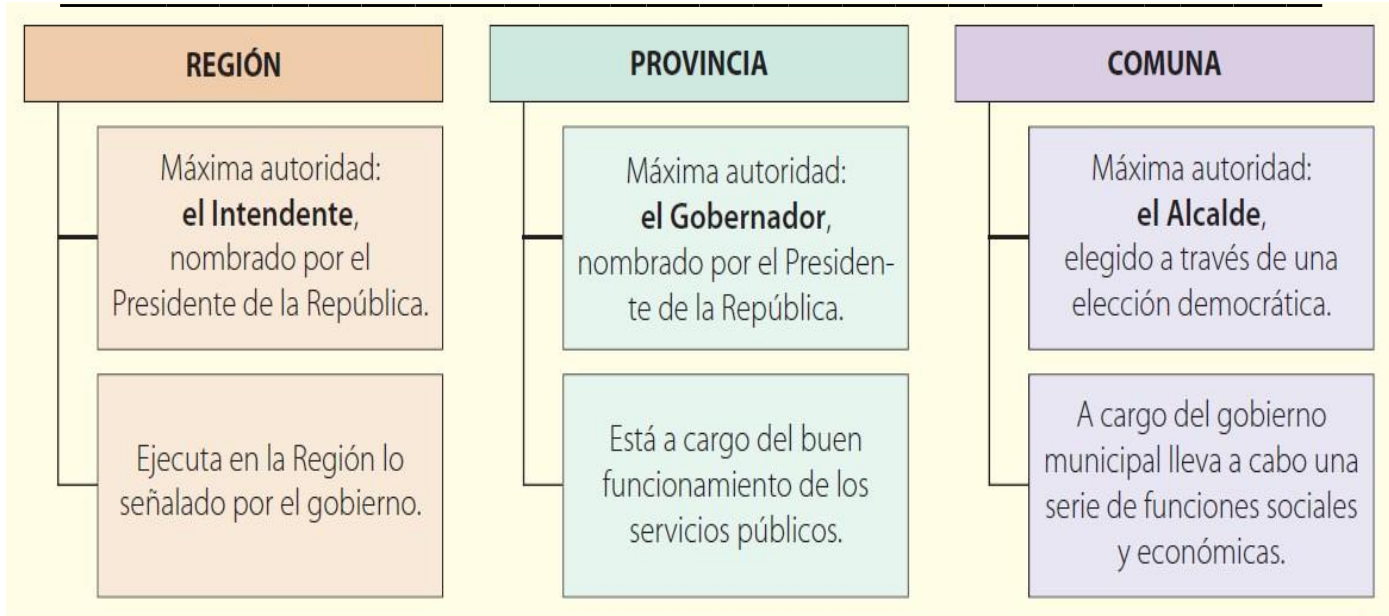

Módulo de autoaprendizaje N°5

Tema: Cargos políticos

Objetivo: Identificar las principales autoridades políticas de Chile

Instrucciones: Lee y responde las preguntas.

¿Cuáles son las principales autoridades políticas del país?

1.- ¿Recuerdas qué es un Estado?

2.- ¿Qué organización política tiene Chile?

3.- Por qué tienen que existir las autoridades en una república democrática?

4.- ¿Cómo se eligen las autoridades?

5.- ¿Qué autoridades se necesitarían para gobernar si la sala de clases fuera un país?

III. Finalmente responde esta autoevaluación marcando la opción que corresponda luego de haber revisado tus respuestas.

INDICADOR	SI	NO
Entendí cuáles son los cargos políticos del país		
Realicé las actividades		
Entendí los requisitos para ser autoridad		